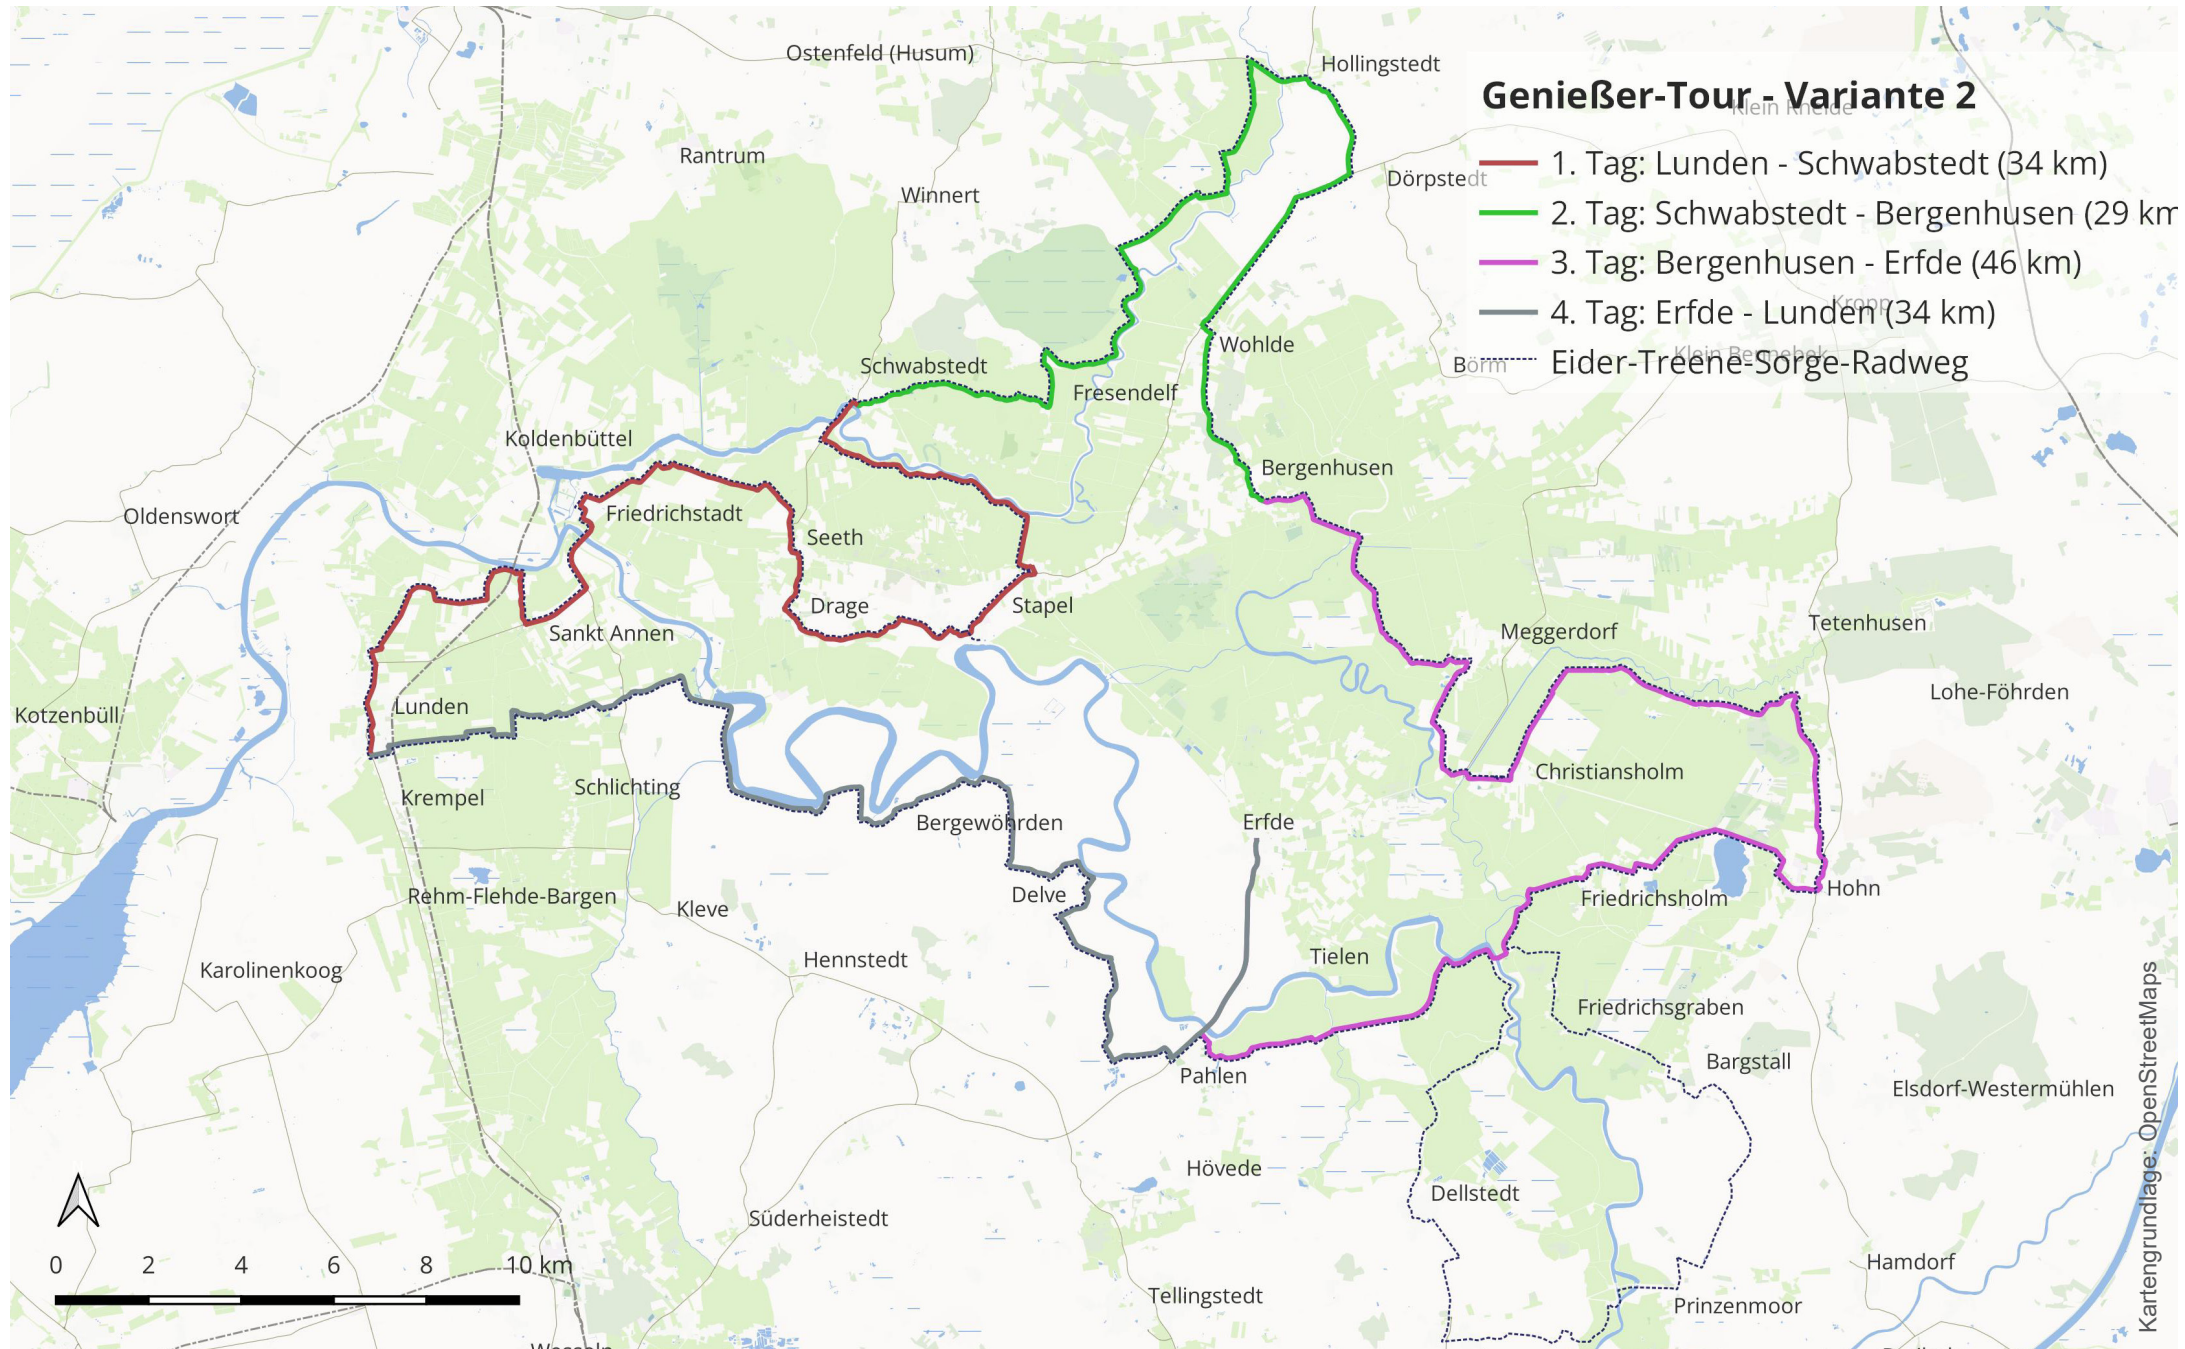

# EIDER-TREENE-SORGE-RADWEG - GENIESSER-TOUR - VARIANTE 2

Flusslandschaft  
Eider - Treene - Sorge