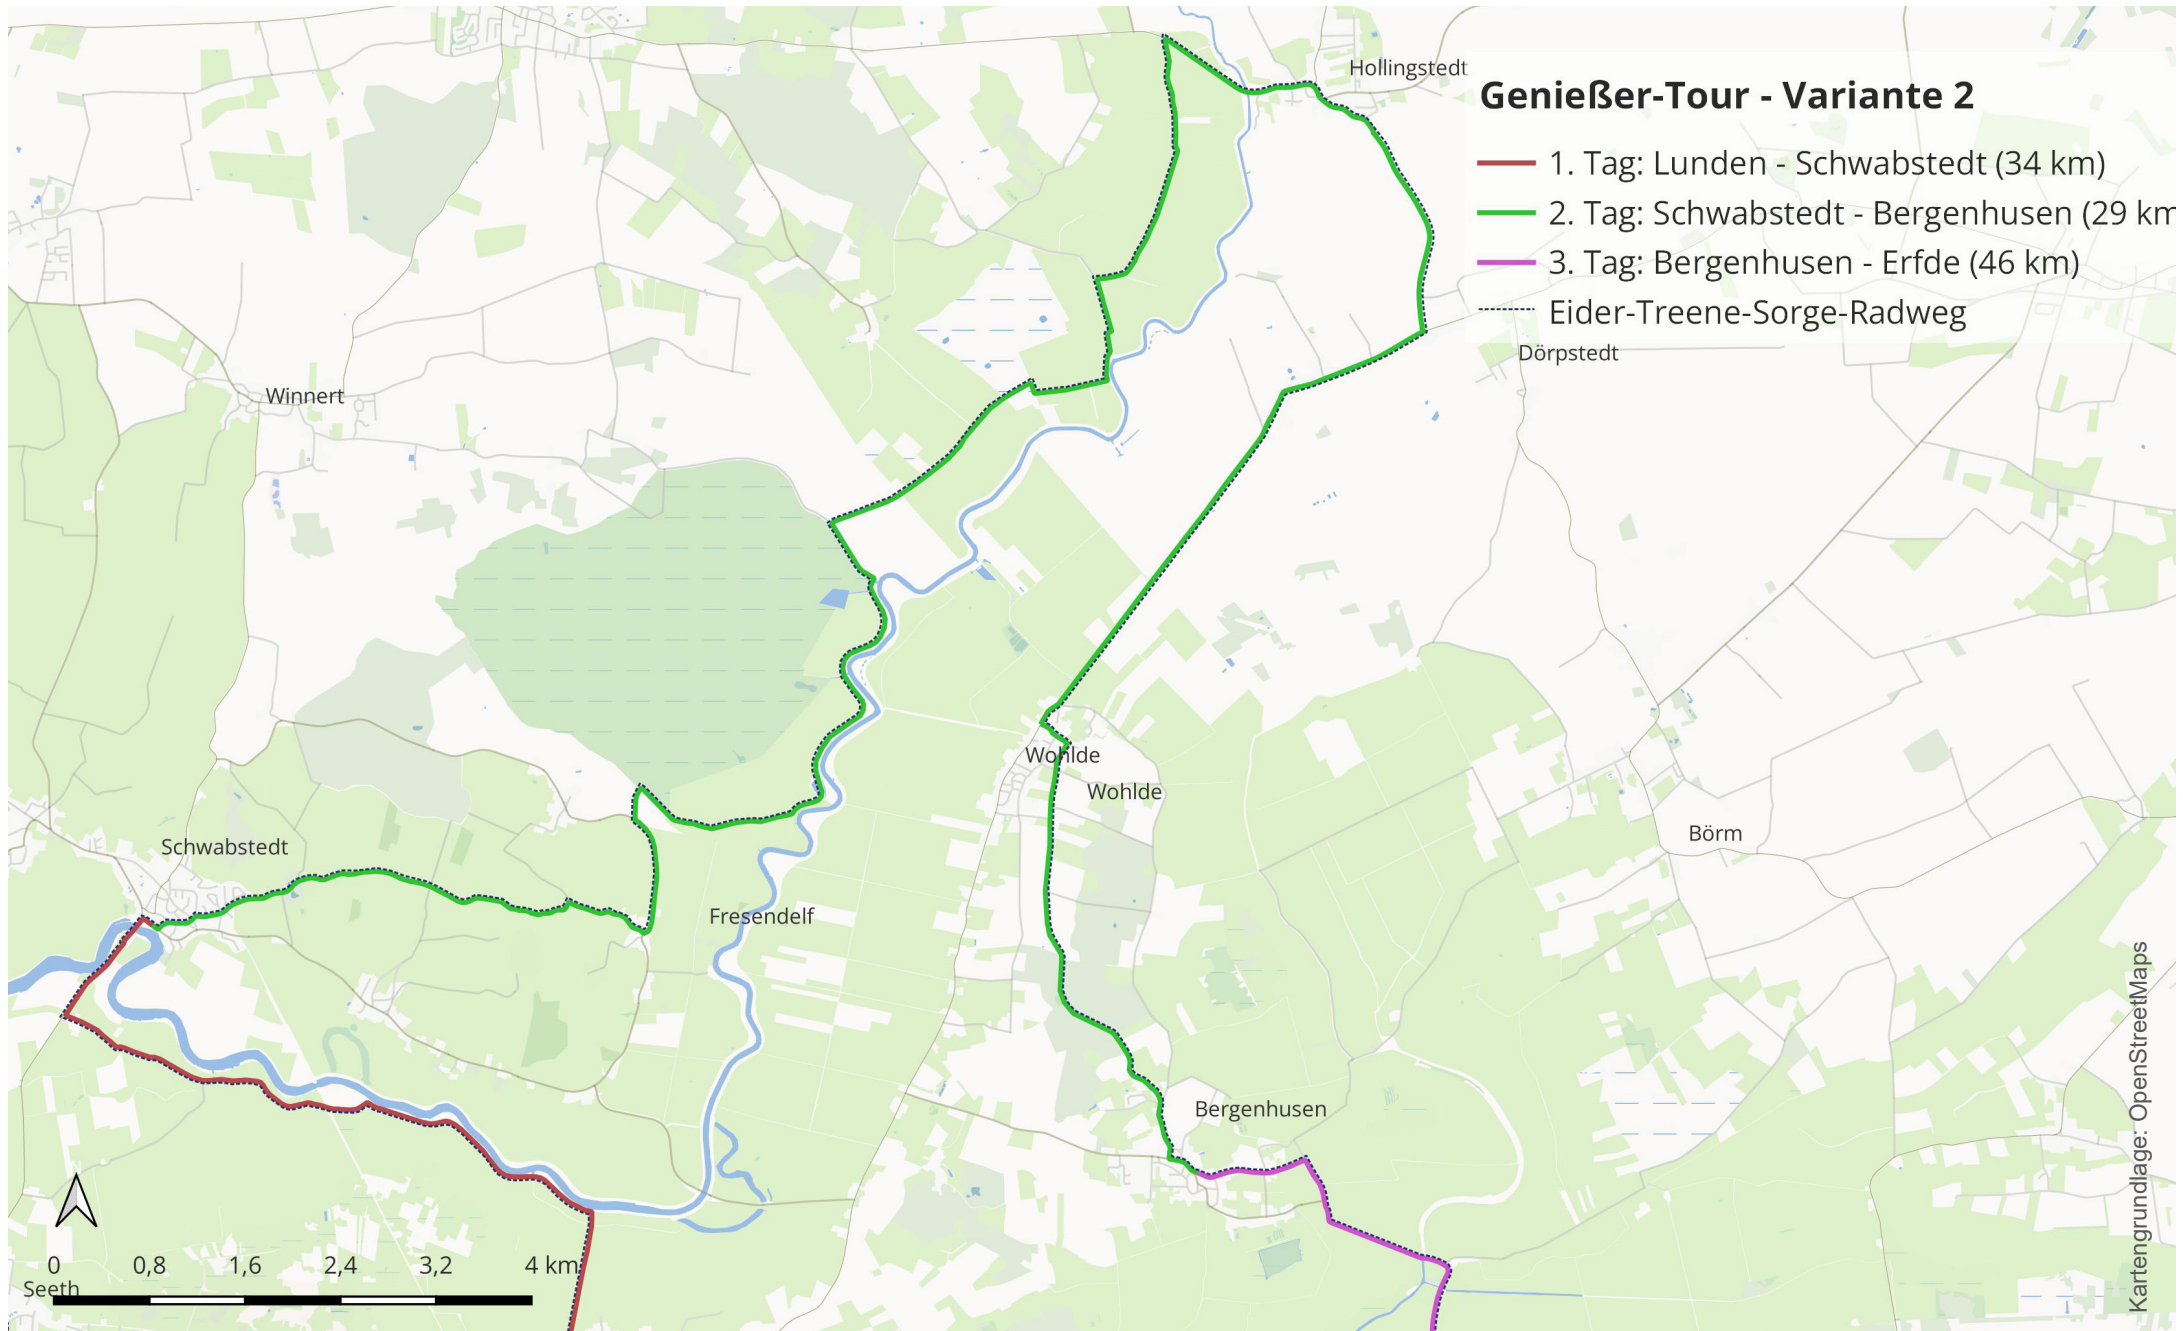

# EIDER-TREENE-SORGE-RADWEG - GENIESSER-TOUR - VARIANTE 2

Flusslandschaft  
Eider - Treene - Sorge