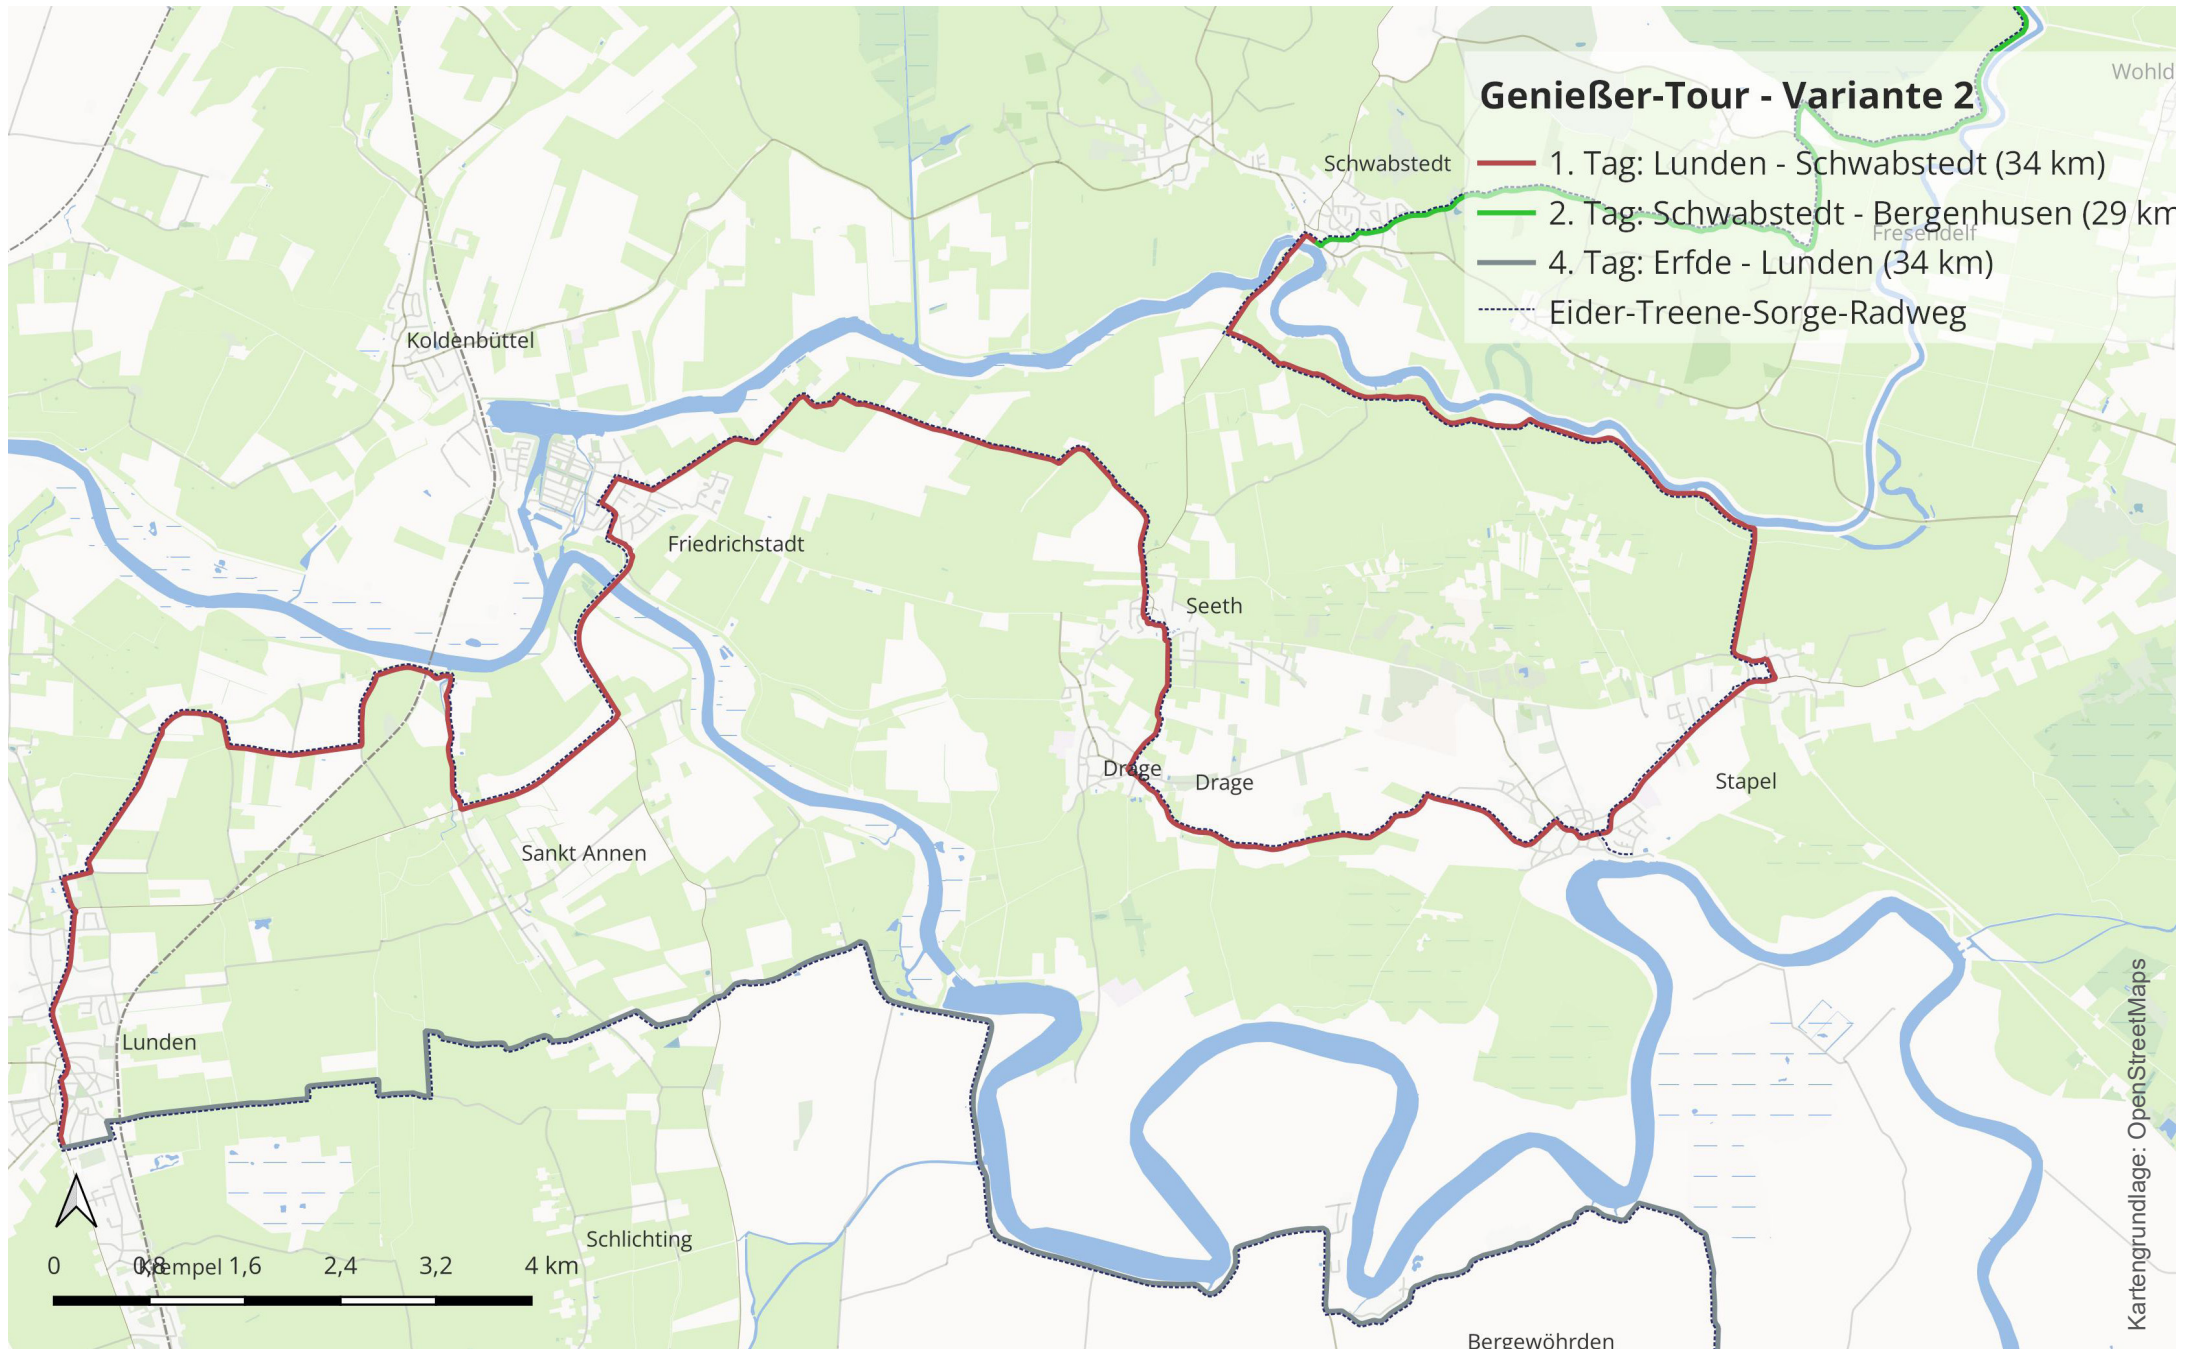

# EIDER-TREENE-SORGE-RADWEG - GENIESSER-TOUR - VARIANTE 2

Flusslandschaft  
Eider - Treene - Sorge