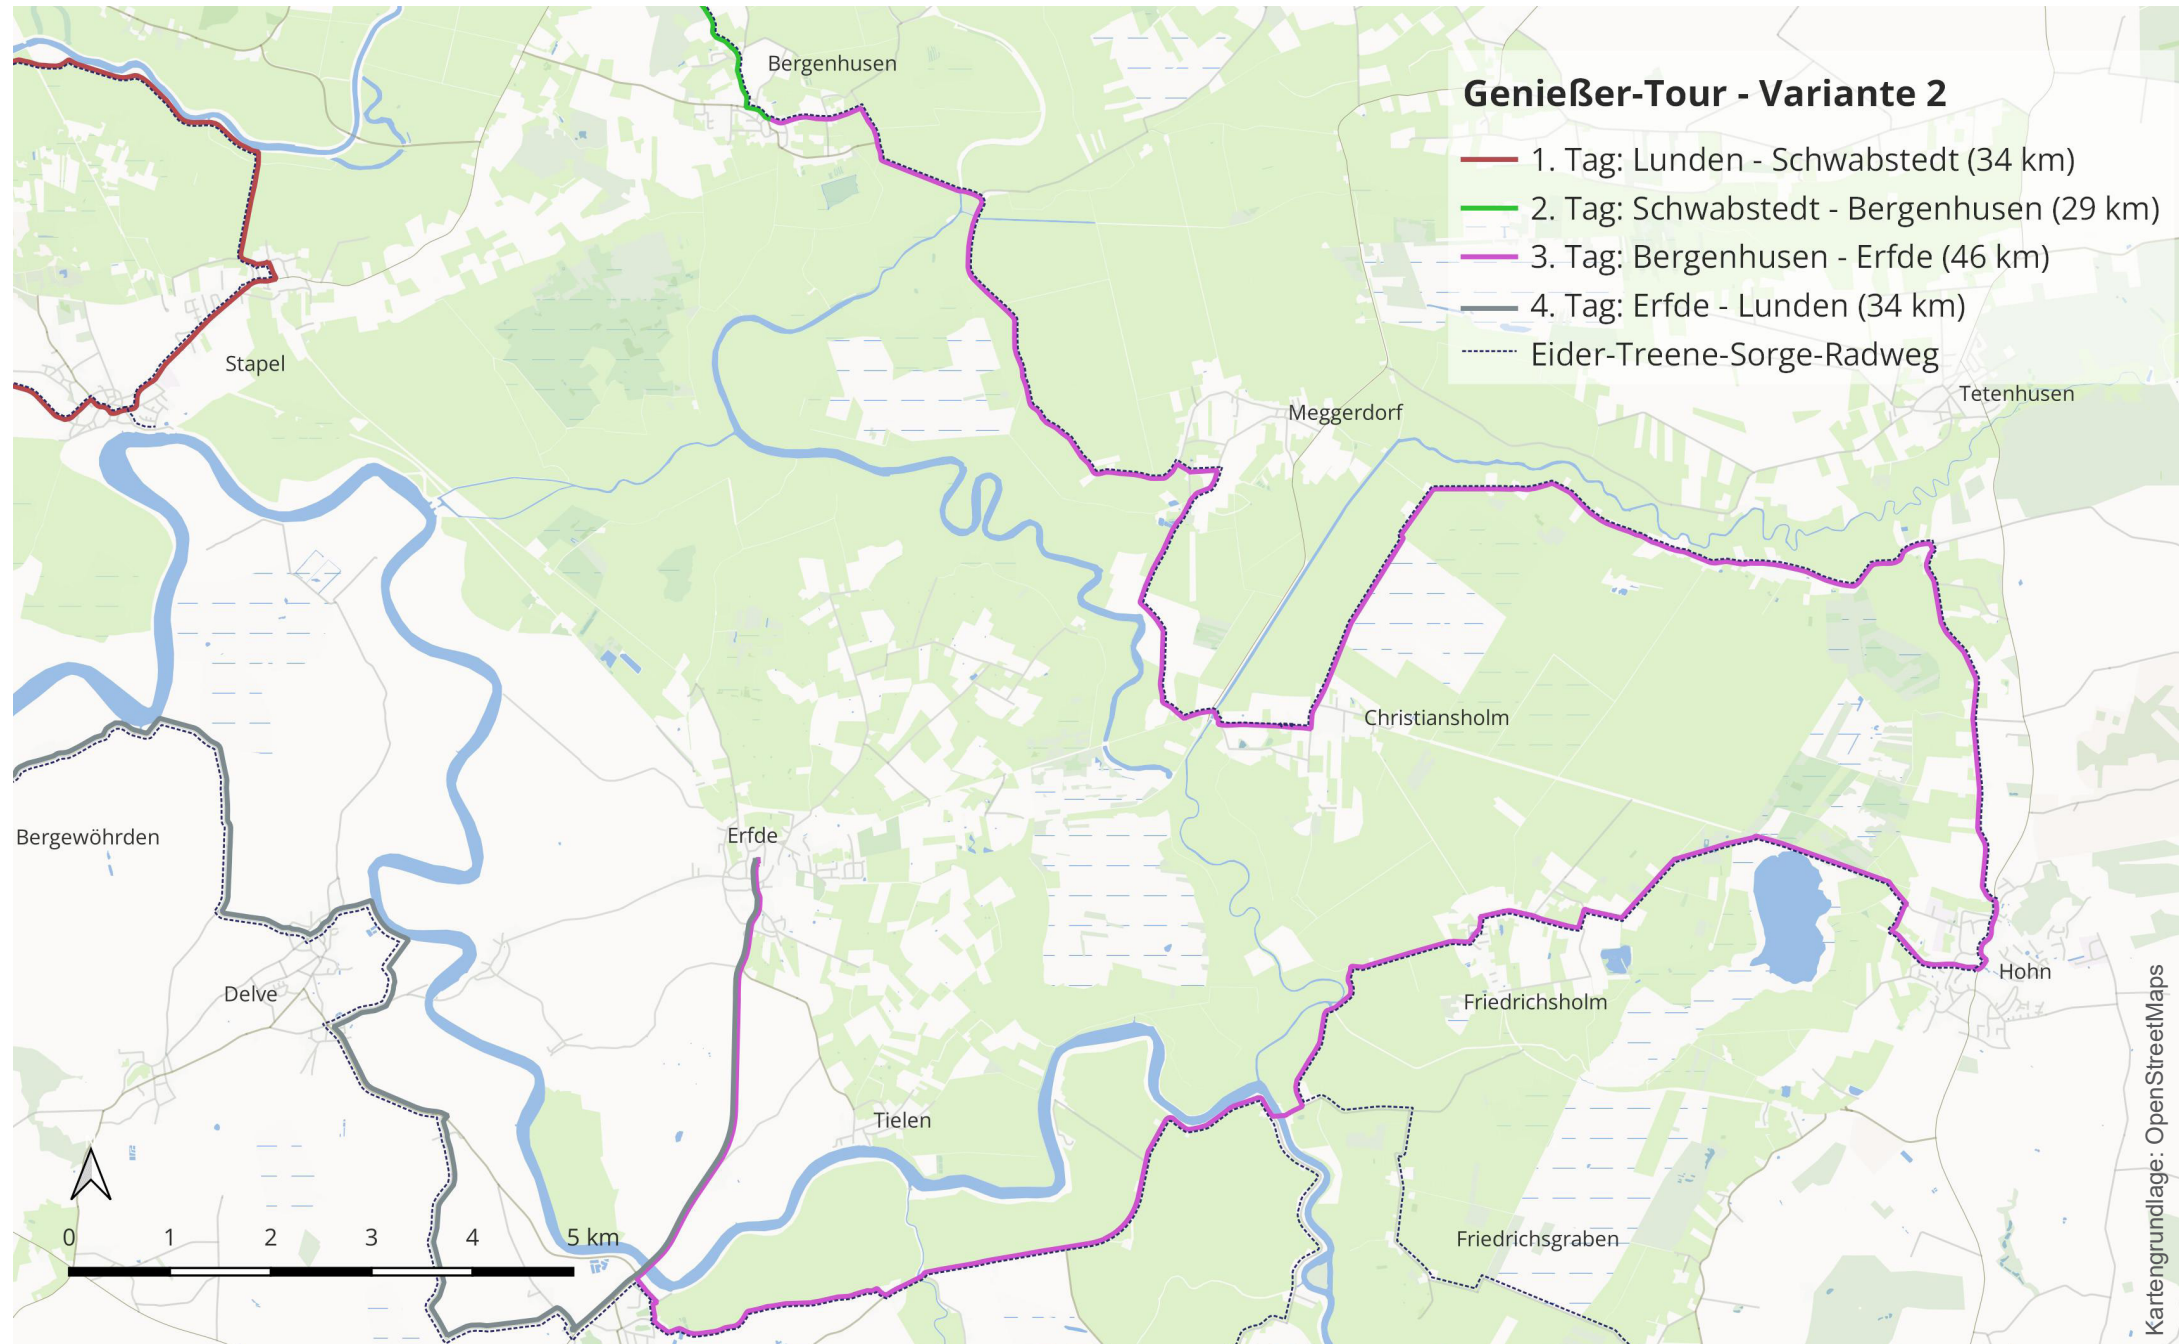

# EIDER-TREENE-SORGE-RADWEG - GENIESSER-TOUR - VARIANTE 2

Flusslandschaft  
Eider - Treene - Sorge