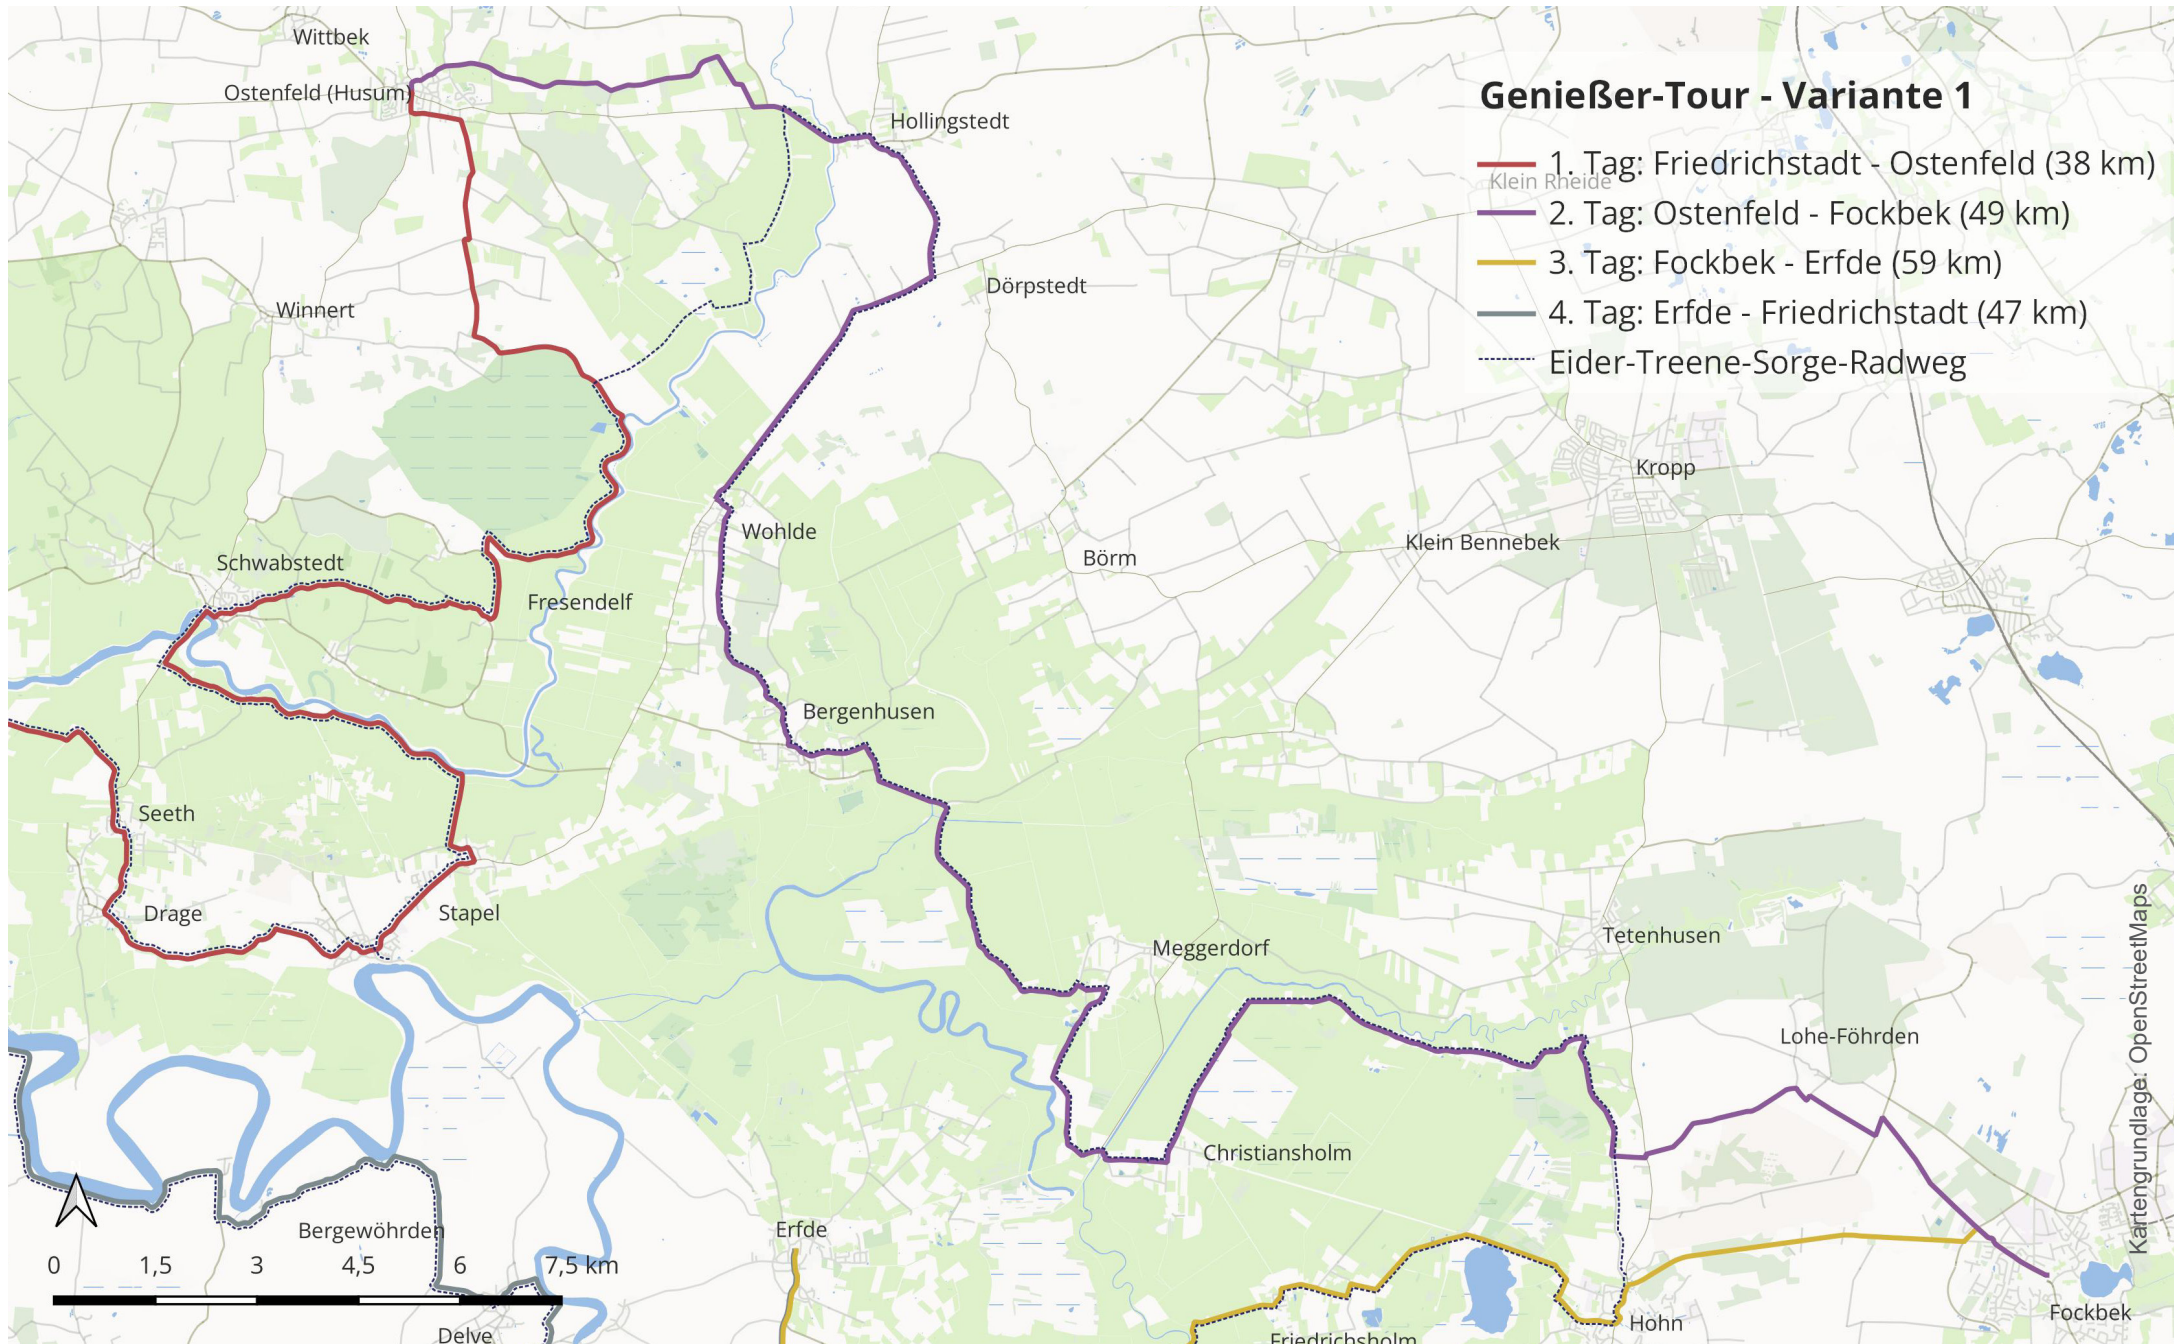

EIDER-TREENE-SORGE-RADWEG - GENIESSER-TOUR - VARIANTE 1

Flusslandschaft
Eider - Treene - Sorge

EIDER-TREENE-SORGE-RADWEG - GENIESSER-TOUR - VARIANTE 1

Flusslandschaft
Eider - Treene - Sorge

EIDER-TREENE-SORGE-RADWEG - GENIESSER-TOUR - VARIANTE 1

Flusslandschaft
Eider - Treene - Sorge

EIDER-TREENE-SORGE-RADWEG - GENIESSER-TOUR - VARIANTE 1

Flusslandschaft
Eider - Treene - Sorge

EIDER-TREENE-SORGE-RADWEG - GENIESSER-TOUR - VARIANTE 1

Flusslandschaft
Eider - Treene - Sorge