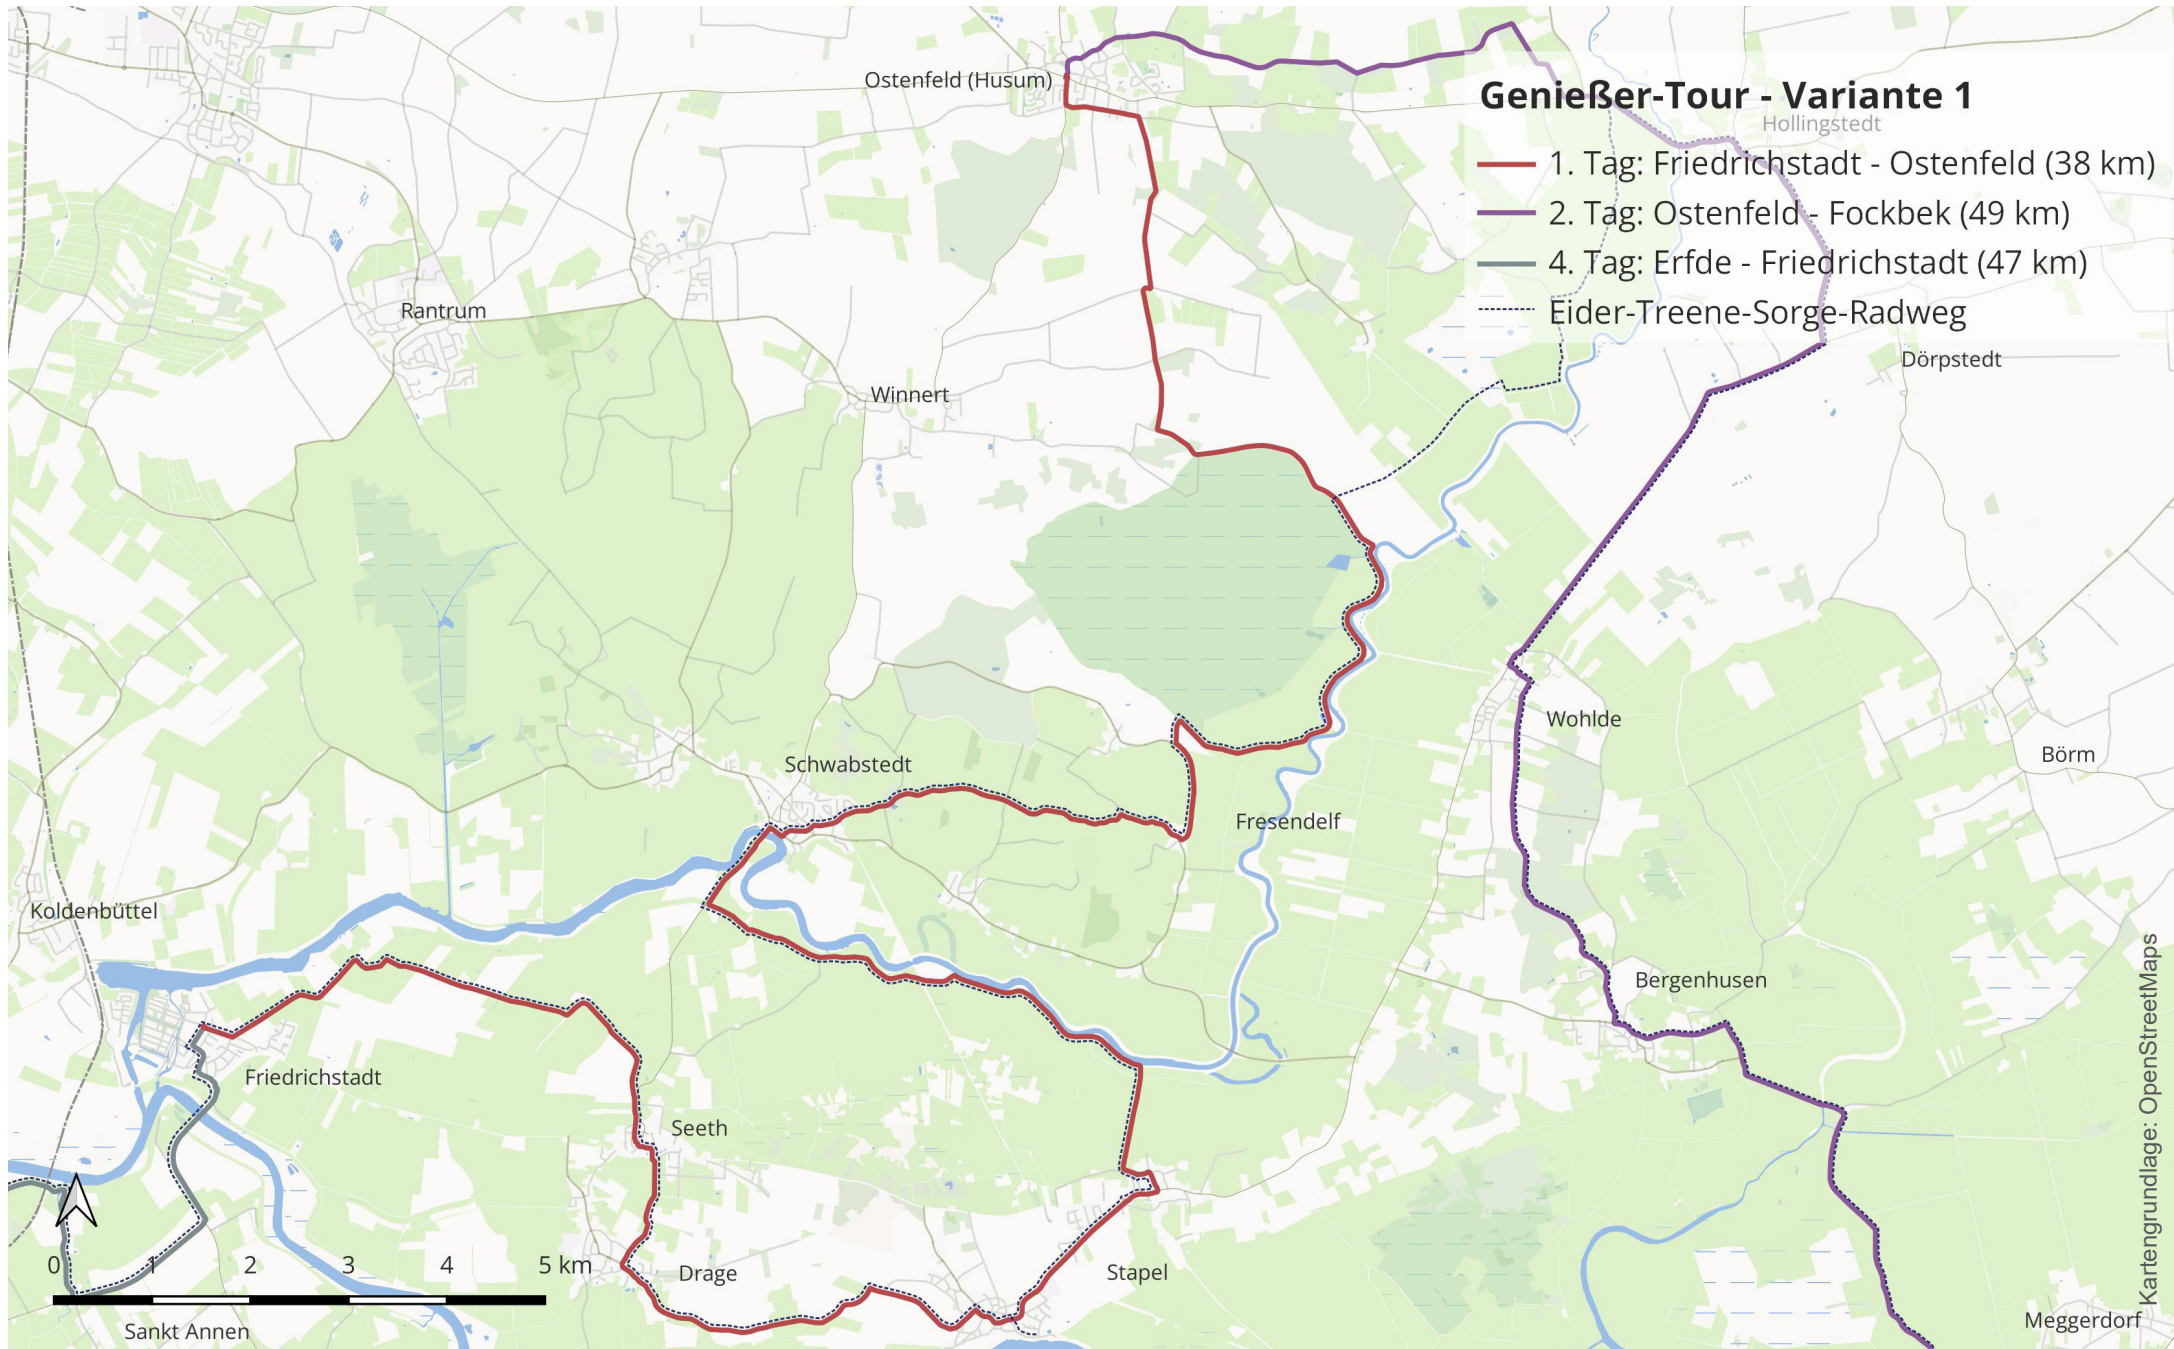

EIDER-TREENE-SORGE-RADWEG - GENIESSER-TOUR - VARIANTE 1

Flusslandschaft
Eider - Treene - Sorge

EIDER-TREENE-SORGE-RADWEG - GENIESSER-TOUR - VARIANTE 1

Flusslandschaft
Eider - Treene - Sorge

EIDER-TREENE-SORGE-RADWEG - GENIESSER-TOUR - VARIANTE 1

Flusslandschaft
Eider - Treene - Sorge

EIDER-TREENE-SORGE-RADWEG - GENIESSER-TOUR - VARIANTE 1

Flusslandschaft
Eider - Treene - Sorge

EIDER-TREENE-SORGE-RADWEG - GENIESSER-TOUR - VARIANTE 1

Flusslandschaft
Eider - Treene - Sorge