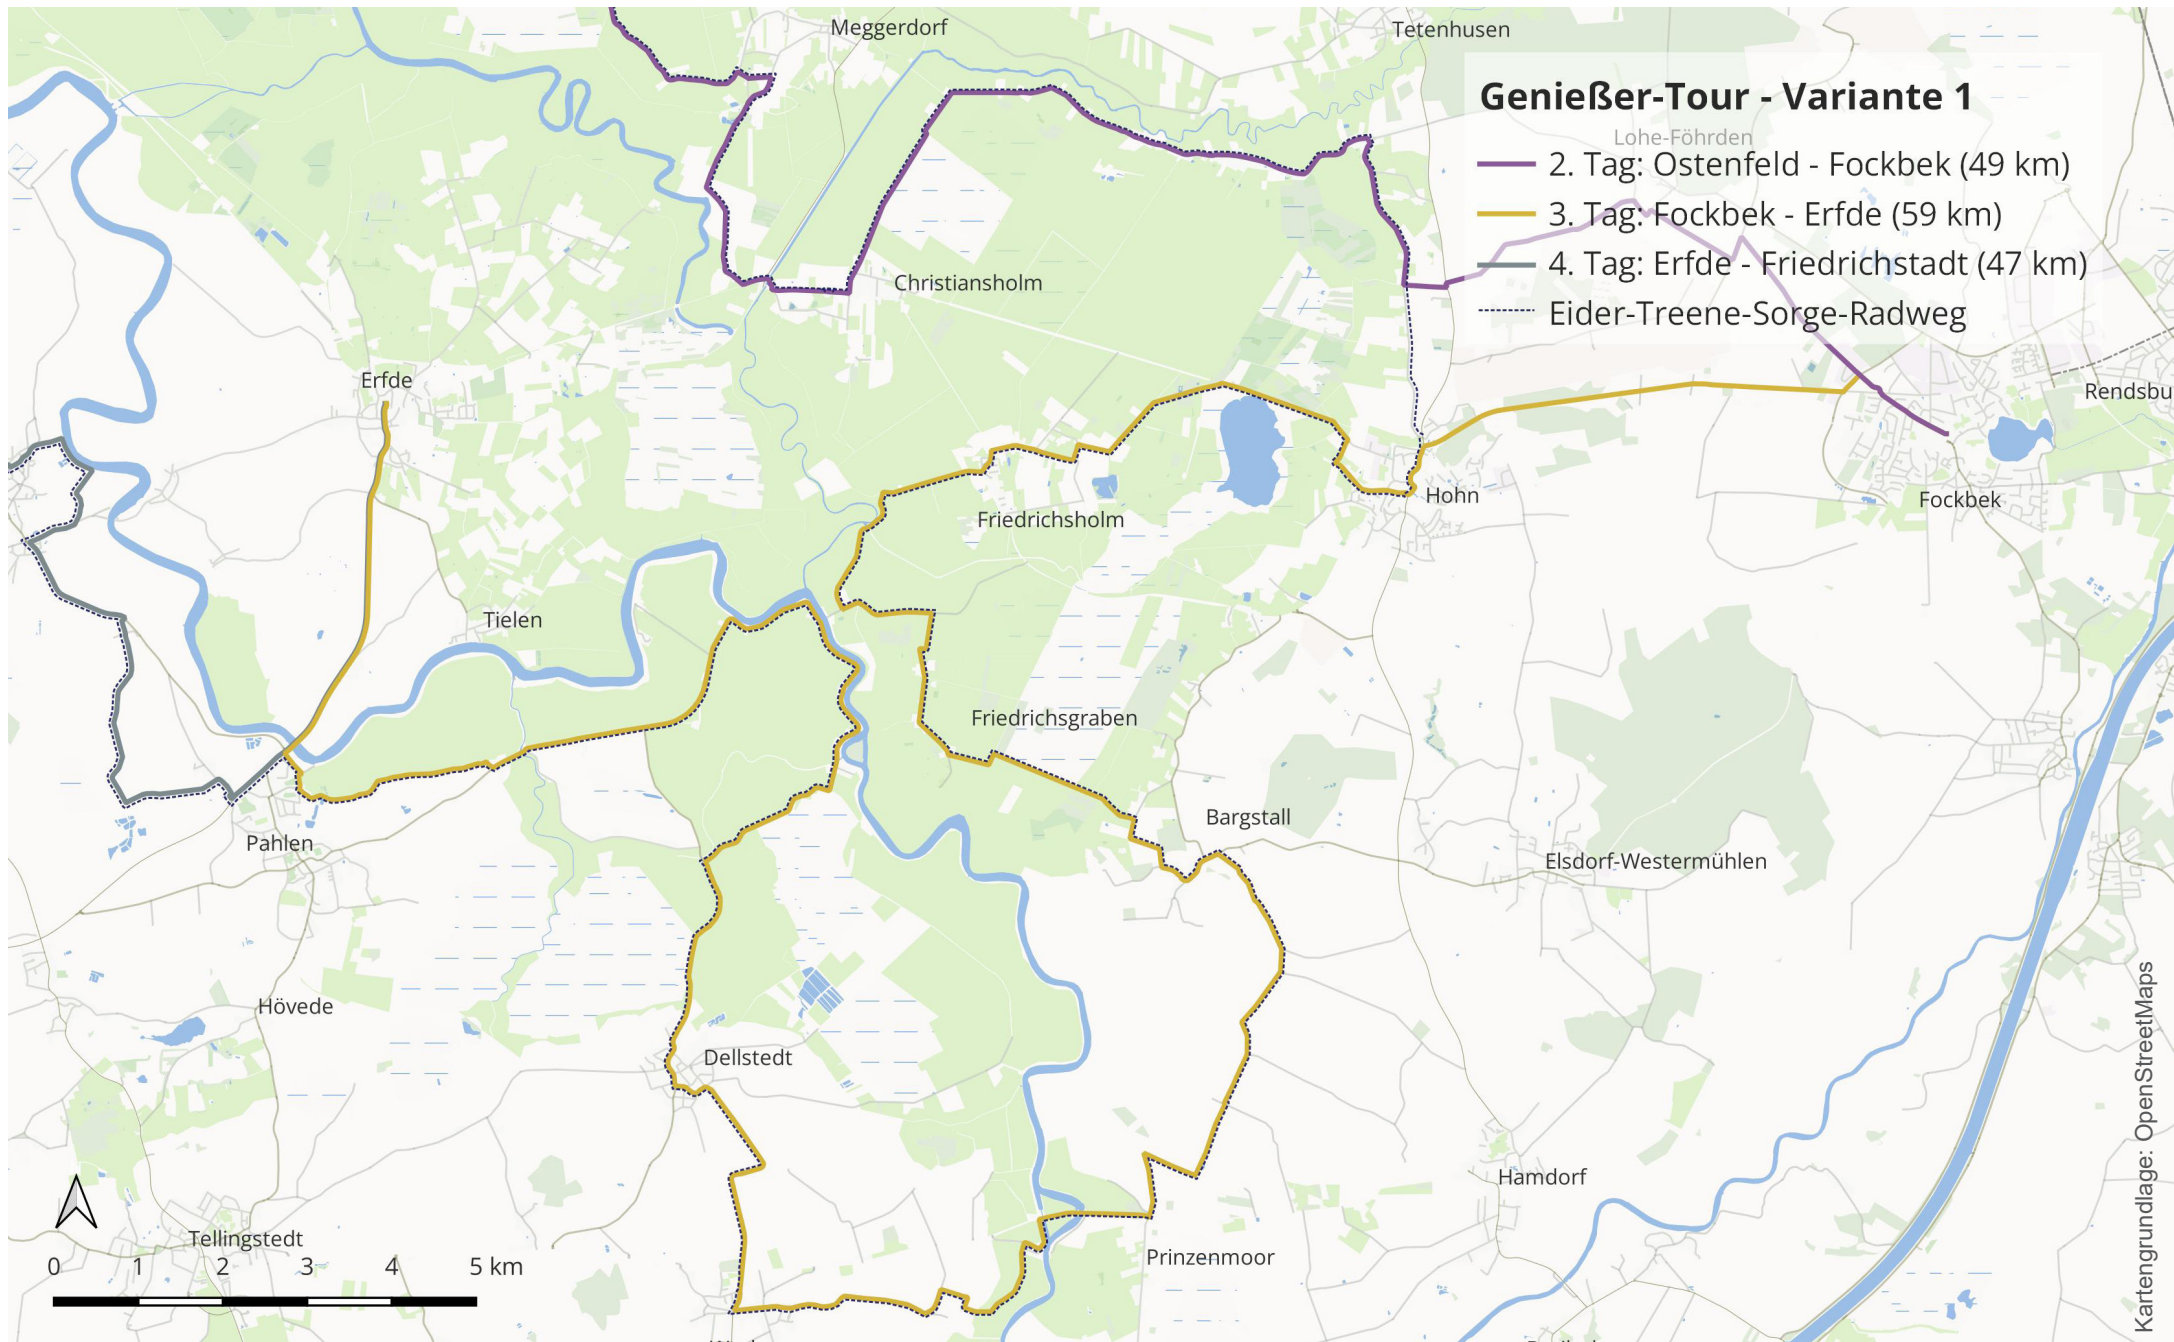

EIDER-TREENE-SORGE-RADWEG - GENIESSER-TOUR - VARIANTE 1

Flusslandschaft
Eider - Treene - Sorge

EIDER-TREENE-SORGE-RADWEG - GENIESSER-TOUR - VARIANTE 1

Flusslandschaft
Eider - Treene - Sorge

EIDER-TREENE-SORGE-RADWEG - GENIESSER-TOUR - VARIANTE 1

Flusslandschaft
Eider - Treene - Sorge

EIDER-TREENE-SORGE-RADWEG - GENIESSER-TOUR - VARIANTE 1

Flusslandschaft
Eider - Treene - Sorge

EIDER-TREENE-SORGE-RADWEG - GENIESSER-TOUR - VARIANTE 1

Flusslandschaft
Eider - Treene - Sorge