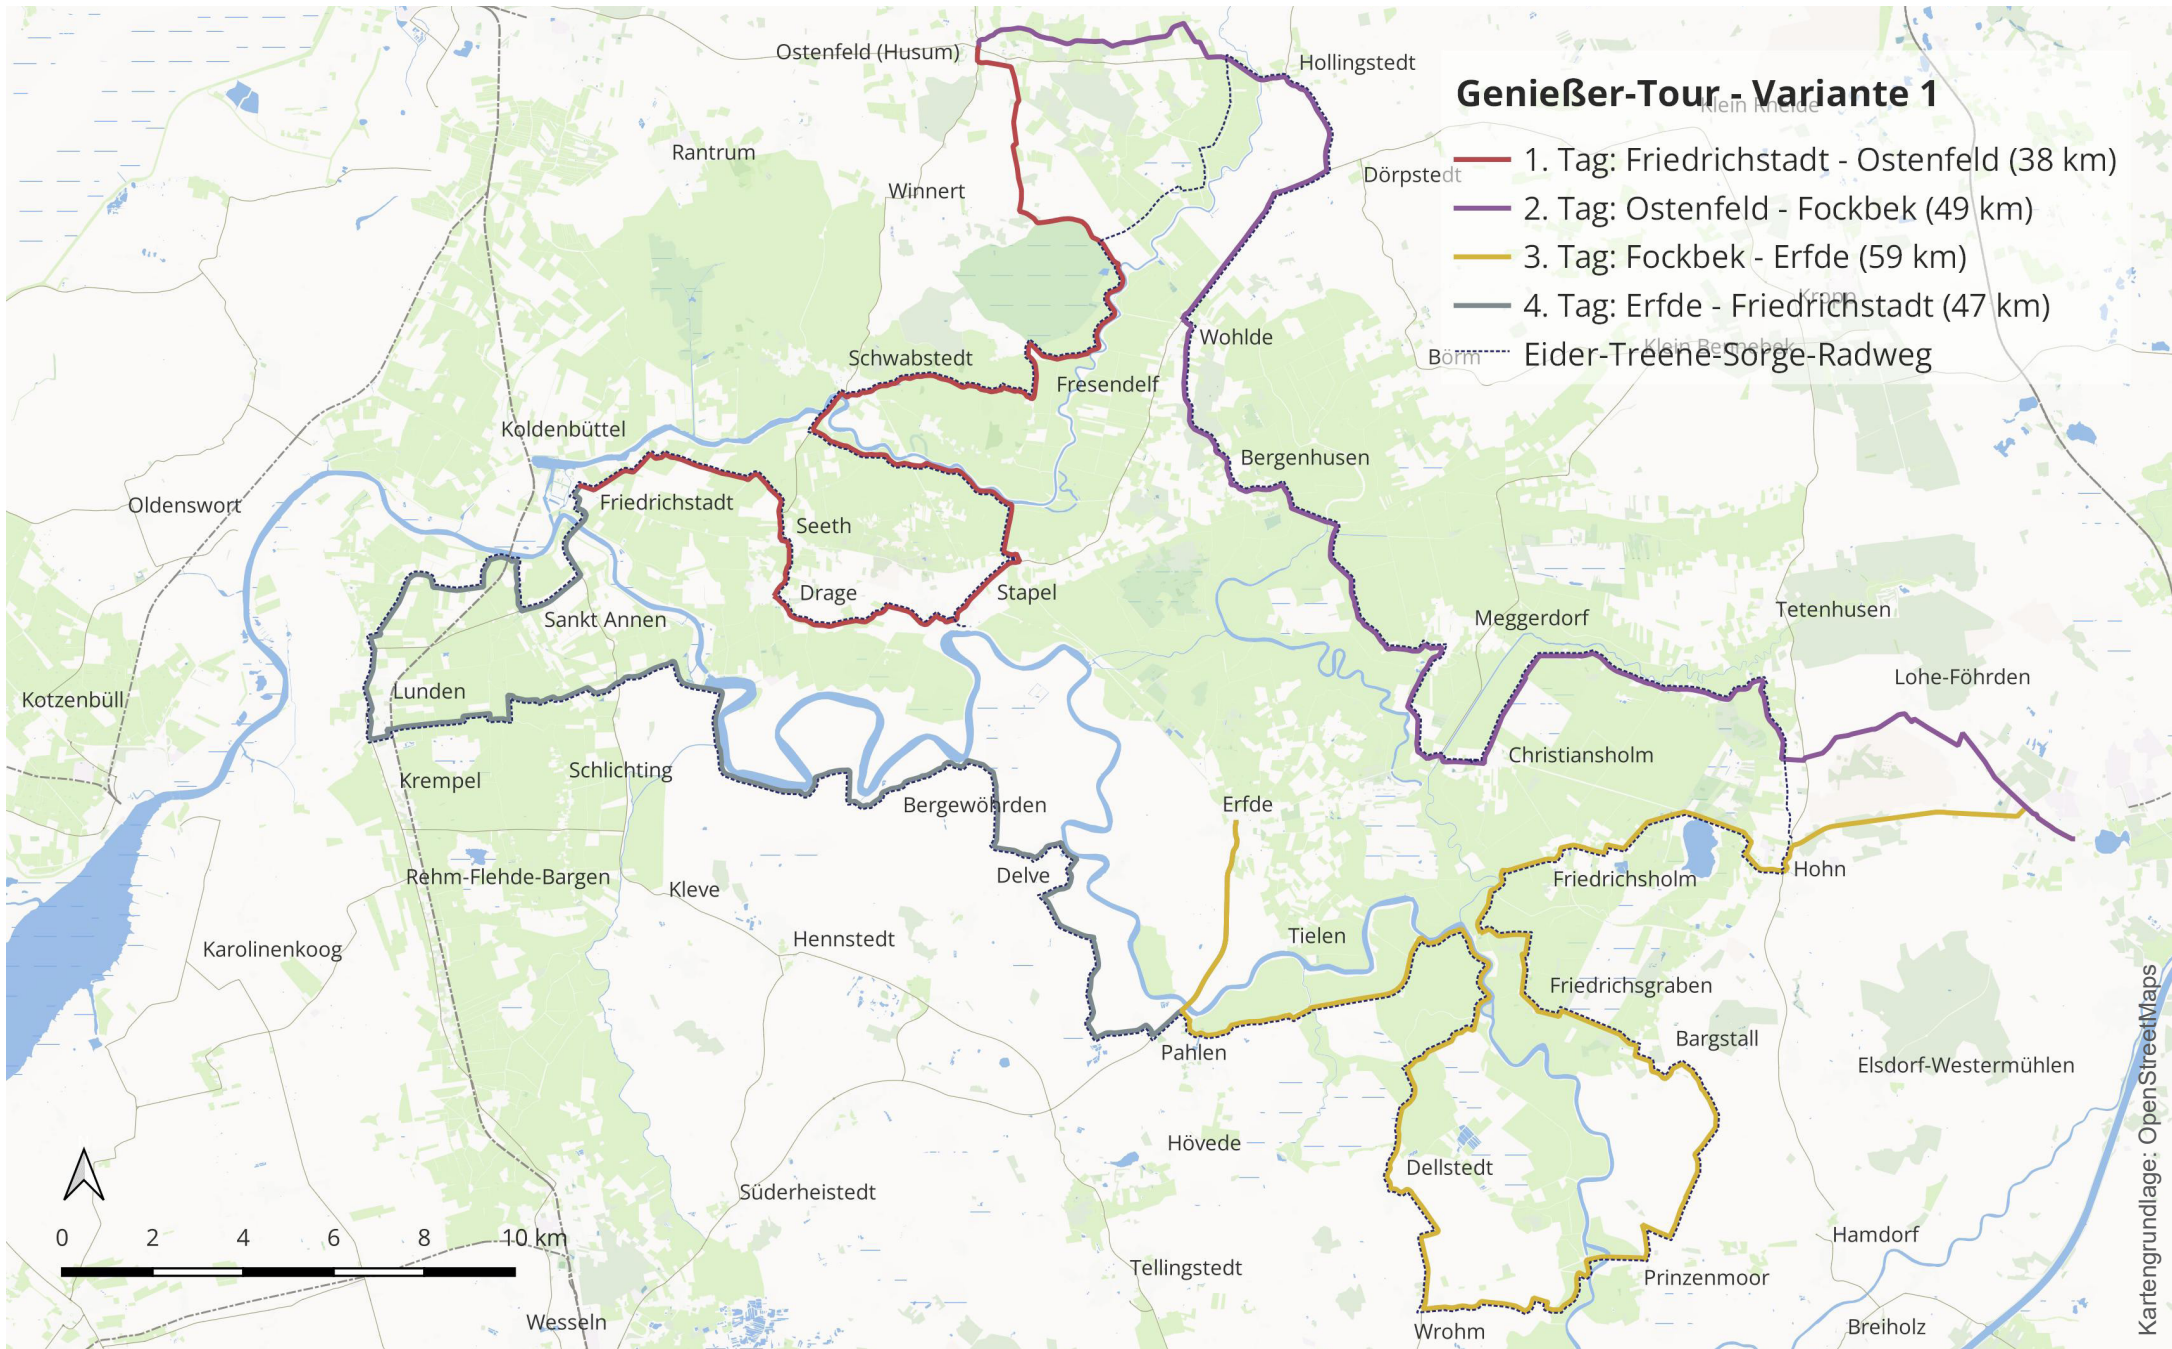

EIDER-TREENE-SORGE-RADWEG - GENIESSER-TOUR - VARIANTE 1

Flusslandschaft
Eider - Treene - Sorge

EIDER-TREENE-SORGE-RADWEG - GENIESSER-TOUR - VARIANTE 1

Flusslandschaft
Eider - Treene - Sorge

EIDER-TREENE-SORGE-RADWEG - GENIESSER-TOUR - VARIANTE 1

Flusslandschaft
Eider - Treene - Sorge

EIDER-TREENE-SORGE-RADWEG - GENIESSER-TOUR - VARIANTE 1

Flusslandschaft
Eider - Treene - Sorge

EIDER-TREENE-SORGE-RADWEG - GENIESSER-TOUR - VARIANTE 1

Flusslandschaft
Eider - Treene - Sorge